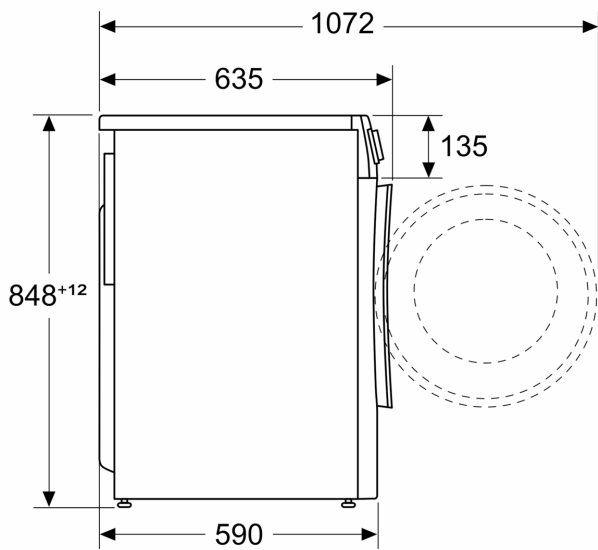

Uitrusting

Technische Data

Energieklasse was- droogcyclus:E
 Energie-efficiëntie-klasse 40-60 ecoprogramma's (Verordening (EU) 2017/1369): C
 Gewogen energieverbruik in kWh per 100 complete was/droogcycli:372 kWh
 Gewogen energieverbruik in kWh per 100 wascycli, 40-60 ecoprogramma's: 64 kWh
 Vulgewicht drogen: 6.0
 Vulgewicht: 9.0
 Het waterverbruik van de complete was- en droogcyclus in liters per cyclus: 84 l
 Het waterverbruik van de ecoprogramma's in liters per cyclus: 41 l
 Tijdsduur van de complete was- en droogcyclus in uren en minuten bij nominale capaciteit: 7:45 h
 Tijdsduur van de 40-60 ecoprogramma's in uren en minuten bij een nominale capaciteit:3:45 h
 Droogefficiëntieklasse:B
 Geluidsniveau:69 dB(A) re 1 pW
 Geluidsniveauroeëlasse:A
 Inbouw/vrijstaand:Vrijstaand
 Afneembaar bovenblad:Nee
 Draairichting deur: Links
 Lengte elektriciteitsnoer: 210.0 cm
 Afmetingen: hoogte x breedte x diepte: 848 x 598 x 590 mm
 Nettogewicht: 79.1 kg
 Trommelinhoud: 65 l
 EAN-code: 4242003877722

- Kinderbeveiliging op de deur
- Signaal einde programma
- Easy Clean lade

Technische specificaties:

- Onderbouwbaar onder 85 cm nishoogte
- Afmeting apparaat (H x B): 84.8 cm x 59.8 cm
- Diepte apparaat: 59.0 cm
- Diepte apparaat incl. deur: 63.5 cm
- Diepte apparaat met geopende deur: 107.2 cm

iQ500, Was-droogcombinatie, 9/6
kg, 1400 rpm
WN44G230NL

Maatschetsen

Afmeting in mm

Afmeting in mm