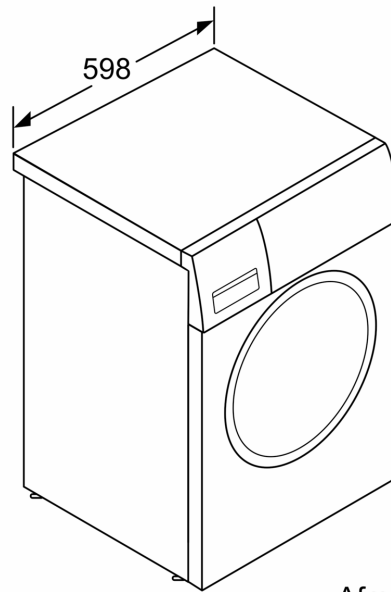

- Kinderbeveiliging op de deur
- Signaal einde programma
- Easy Clean lade

Technische specificaties:

- Onderbouwbaar onder 85 cm nishoogte
- Afmeting apparaat (H x B): 84.8 cm x 59.8 cm
- Diepte apparaat: 59.0 cm
- Diepte apparaat incl. deur: 63.5 cm
- Diepte apparaat met geopende deur: 107.2 cm

iQ500, Was-droogcombinatie, 9/6
kg, 1400 rpm
WN44G230NL

Maatschetsen

Afmeting in mm

Afmeting in mm