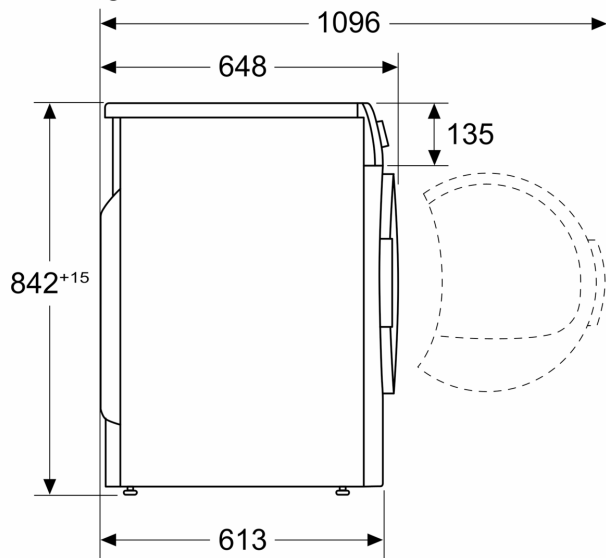

**Uitrusting**

**Technische Data**

Inbouw/vrijstaand: .....	Vrijstaand
Afneembaar bovenblad: .....	Nee
Draairichting deur: .....	Rechts
Lengte elektriciteitsnoer: .....	145.0 cm
Afmetingen (HxBxD): .....	842 x 598 x 613 mm
Nettogewicht: .....	51.3 kg
Gefluoreerde broeikasgassen: .....	Nee
Type Koelmiddel: .....	R290
Hermetisch afgesloten apparatuur: .....	Ja
De hoeveelheid uitgedrukt in CO2-equivalent: .....	0.000 t
EAN-code: .....	4242003907436
Aansluitvermogen: .....	600 W
Minimale smeltveiligheid: .....	10 A
Spanning: .....	220-240 V
Frequentie: .....	50 Hz
Vulgewicht: .....	8.0 kg
Energieklasse: .....	A+++
Energieverbruik elektrische droger, maximale belading - nieuw (2010/30/EC): .....	1.40 kWh
Standaardduur katoenprogramma, maximale belading: .....	165 min
Energieverbruik elektrische droger, gedeeltelijke belading - nieuw (2010/30/EC): .....	0.84 kWh
Standaardduur katoenprogramma, gedeeltelijke belading: .	108 min
Gewogen jaarlijks energieverbruik, elektrische droger - NIEUW (2010/30/EG): .....	176.0 kWh/annum
Gewogen programmaduur: .....	132 min
Gemiddelde condensatie-efficiëntie, maximale belading (%):	91 %
Gemiddelde condensatie-efficiëntie, gedeeltelijke belading (%):	91 %
Gewogen condensatie-efficiëntie (%): .....	91 %

#### Technische specificaties:

- Onderbouwbaar onder 85 cm nishoogte
- Afmeting apparaat (H x B): 84.2 cm x 59.8 cm
- Diepte apparaat: 61.3 cm
- Diepte apparaat incl. deur: 64.8 cm
- Diepte apparaat met geopende deur: 109.6 cm

iQ500, Warmtepompdroger, 8 kg  
WQ33G2D0NL

Maatschetsen

Afmeting in mm

Afmeting in mm