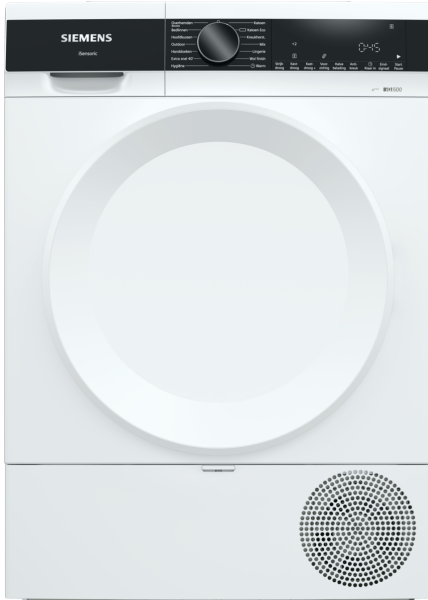

**iQ500, Warmtepompdroger, 8 kg  
WQ33G2D0NL**

Uitstekende prestaties dankzij A+++ en autoDry voor een zorgvuldige droging van je wasgoed.

- ✓ speedPack: Bespaar tijd met onze snelle en efficiënte wasdrogers.
- ✓ Energieklasse A+++: Onze meest energiezuinige droger.
- ✓ Variabele draairichting: Voorkomt dat grote stukken wasgoed in de knoop raken door de draairichting af te wisselen.
- ✓ autoDry: Zacht en zorgvuldig drogen om je kleding te beschermen.
- ✓ easyClean-filter: Eenvoudig schoon te houden

**Uitrusting**

**Technische Data**

Inbouw/vrijstaand: .....	Vrijstaand
Afneembaar bovenblad: .....	Nee
Draairichting deur: .....	Rechts
Lengte elektriciteitsnoer: .....	145.0 cm
Afmetingen (HxBxD): .....	842 x 598 x 613 mm
Nettogewicht: .....	51.3 kg
Gefluoreerde broeikasgassen: .....	Nee
Type Koelmiddel: .....	R290
Hermetisch afgesloten apparatuur: .....	Ja
De hoeveelheid uitgedrukt in CO2-equivalent: .....	0.000 t
EAN-code: .....	4242003907436
Aansluitvermogen: .....	600 W
Minimale smeltveiligheid: .....	10 A
Spanning: .....	220-240 V
Frequentie: .....	50 Hz
Vulgewicht: .....	8.0 kg
Energieklasse: .....	A+++
Energieverbruik elektrische droger, maximale belading - nieuw (2010/30/EC): .....	1.40 kWh
Standaardduur katoenprogramma, maximale belading: .....	165 min
Energieverbruik elektrische droger, gedeeltelijke belading - nieuw (2010/30/EC): .....	0.84 kWh
Standaardduur katoenprogramma, gedeeltelijke belading: .	108 min
Gewogen jaarlijks energieverbruik, elektrische droger - NIEUW (2010/30/EG): .....	176.0 kWh/annum
Gewogen programmaduur: .....	132 min
Gemiddelde condensatie-efficiëntie, maximale belading (%):	91 %
Gemiddelde condensatie-efficiëntie, gedeeltelijke belading (%):	91 %
Gewogen condensatie-efficiëntie (%): .....	91 %

## iQ500, Warmtepompdroger, 8 kg WQ33G2D0NL