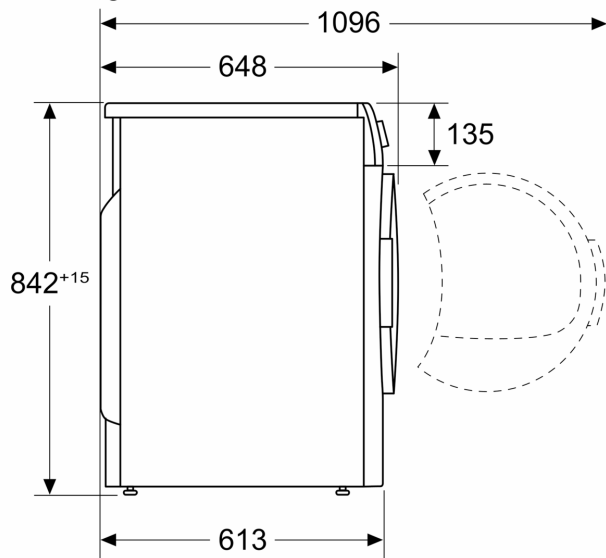

Uitrusting

Technische Data

Inbouw/vrijstaand:	Vrijstaand
Afneembaar bovenblad:	Nee
Draairichting deur:	Rechts
Lengte elektriciteitsnoer:	145.0 cm
Afmetingen (HxBxD):	842 x 598 x 613 mm
Nettogewicht:	53.0 kg
Gefluoreerde broeikasgassen:	Nee
Type Koelmiddel:	R290
Hermetisch afgesloten apparatuur:	Ja
De hoeveelheid uitgedrukt in CO2-equivalent:	0.000 t
EAN-code:	4242003914465
Aansluitvermogen:	800 W
Minimale smeltveiligheid:	10 A
Spanning:	220-240 V
Frequentie:	50 Hz
Vulgewicht:	9.0 kg
Energieklasse:	A++
Energieverbruik elektrische droger, maximale belading - nieuw (2010/30/EC):	2.05 kWh
Standaardduur katoenprogramma, maximale belading:	176 min
Energieverbruik elektrische droger, gedeeltelijke belading - nieuw (2010/30/EC):	1.25 kWh
Standaardduur katoenprogramma, gedeeltelijke belading: ..	121 min
Gewogen jaarlijks energieverbruik, elektrische droger - NIEUW (2010/30/EG):	258.0 kWh/annum
Gewogen programmaduur:	145 min
Gemiddelde condensatie-efficiëntie, maximale belading (%):	86 %
Gemiddelde condensatie-efficiëntie, gedeeltelijke belading (%):	86 %
Gewogen condensatie-efficiëntie (%):	86 %

Technische specificaties:

- Onderbouwbaar onder 85 cm nishoogte
- Afmeting apparaat (H x B): 84.2 cm x 59.8 cm
- Diepte apparaat: 61.3 cm
- Diepte apparaat incl. deur: 64.8 cm
- Diepte apparaat met geopende deur: 109.6 cm

iQ500, Warmtepompdroger, 9 kg
WQ45G270NL

Maatschetsen

Afmeting in mm

Afmeting in mm